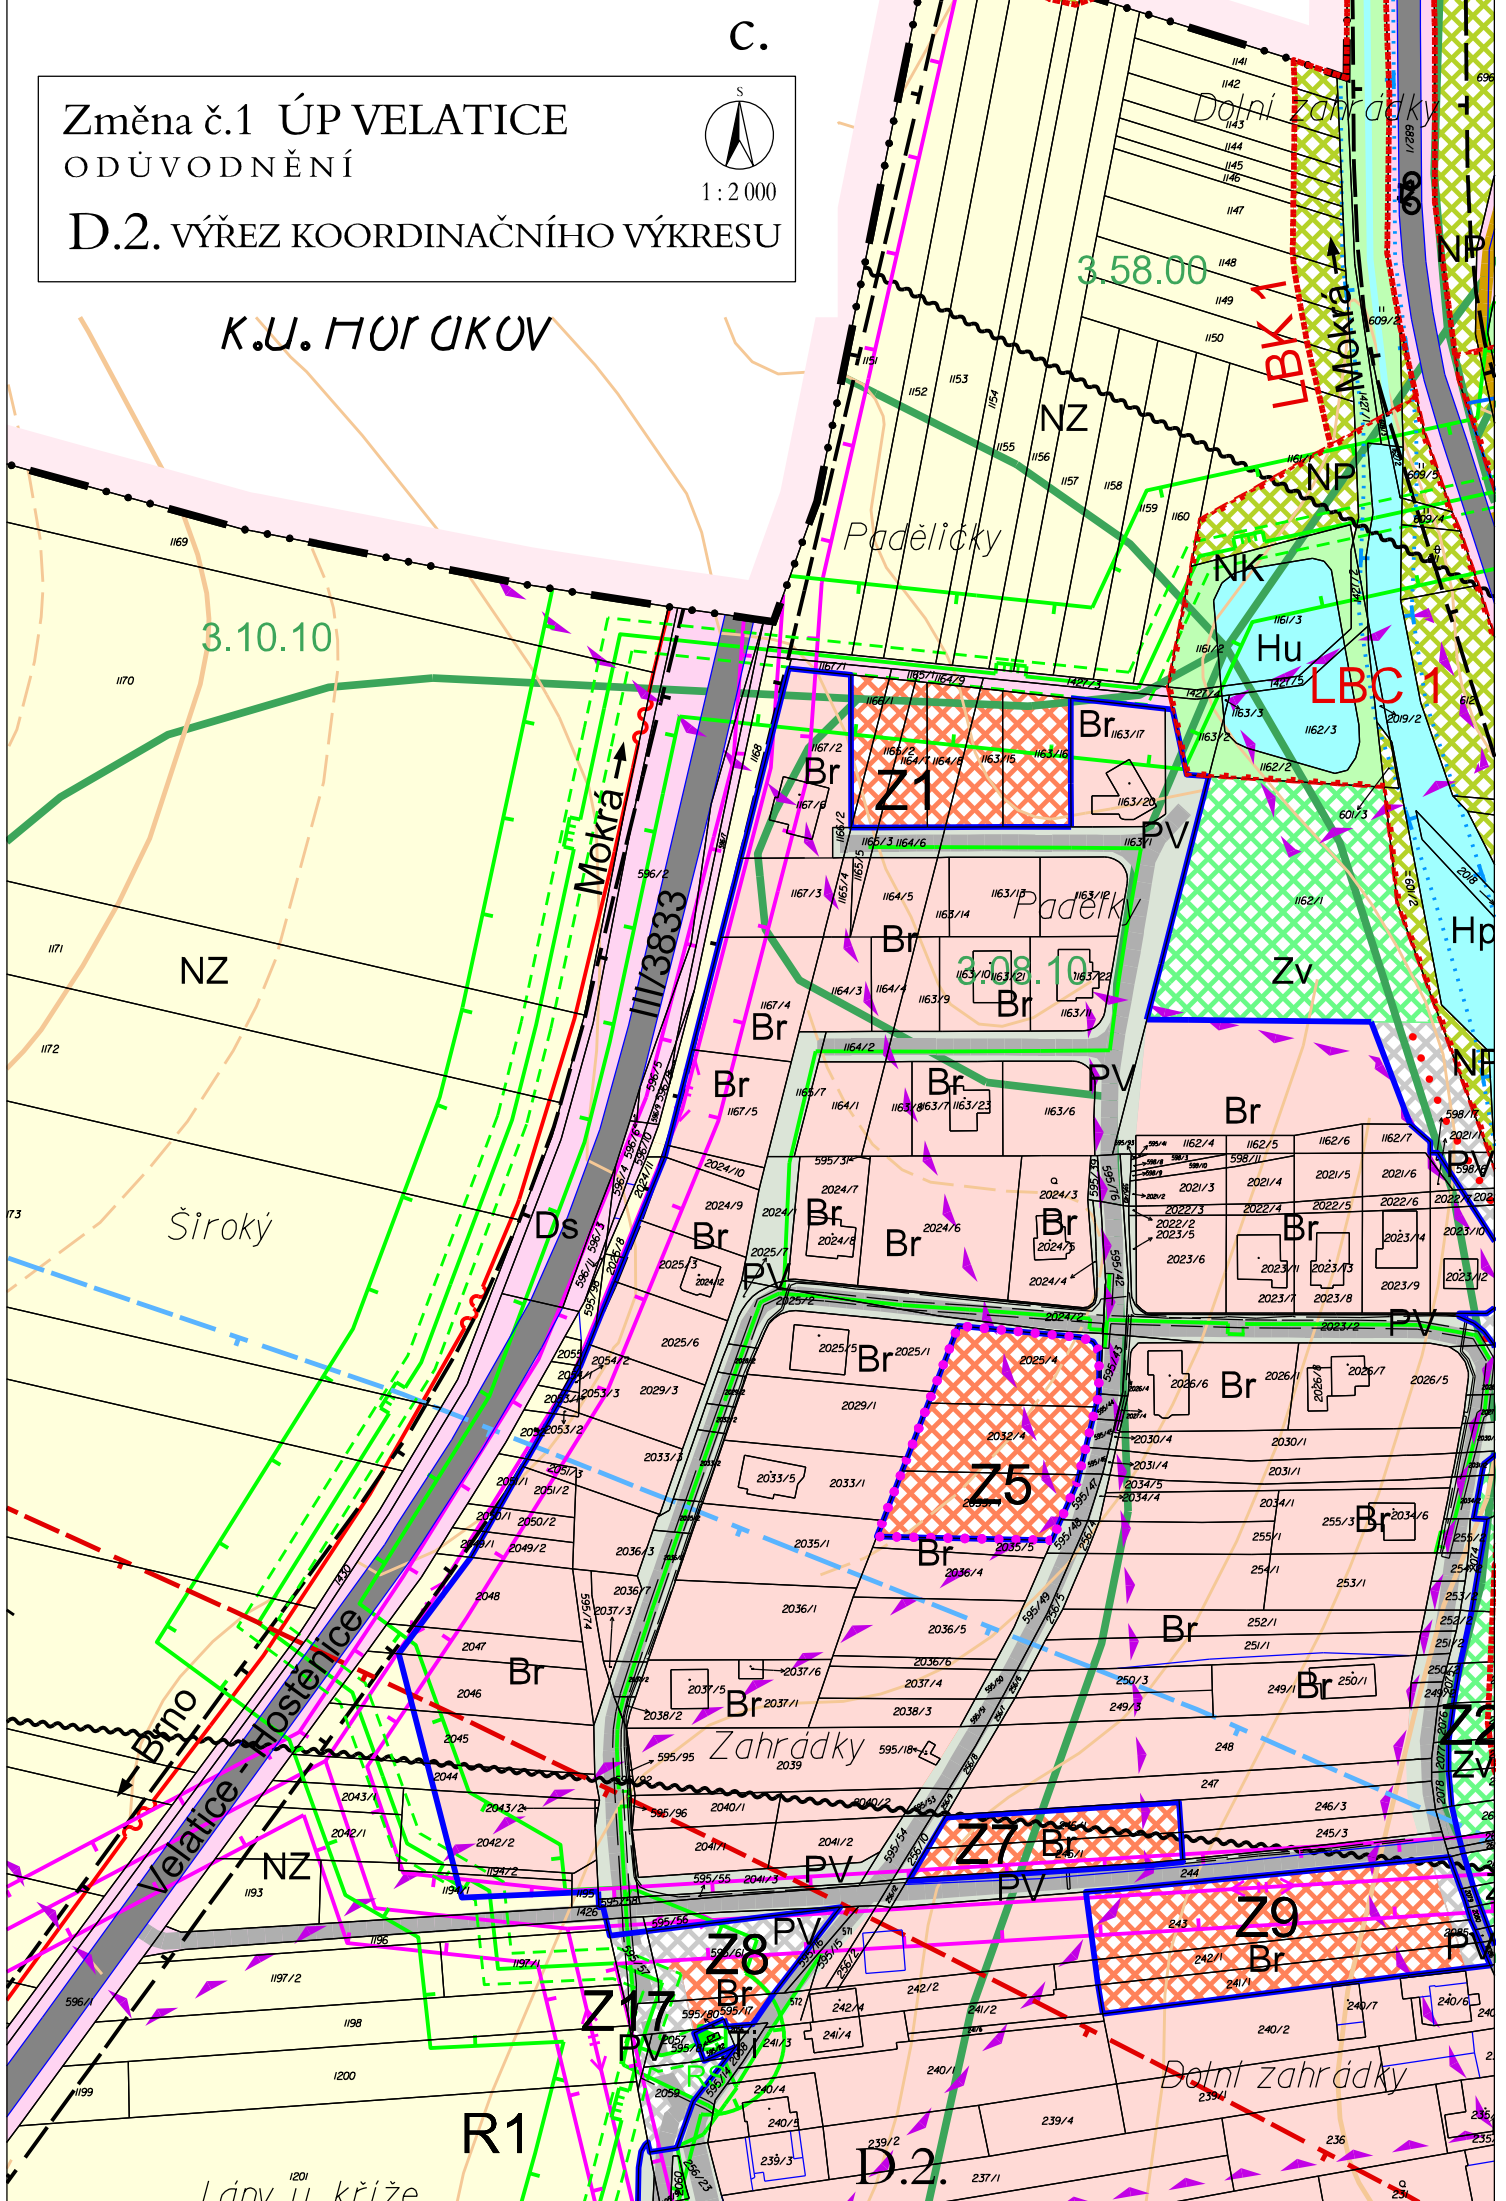

Změna č.1 ÚP VELATICE
ODŮVODNĚNÍ

1 : 2 000

C.

D.2. VÝŘEZ KOORDINAČNÍHO VÝKRESU

K.U. HORŮKOV

3.10.10

3.58.00

NZ

široký

R1

D.2.

Lány u křiže

Dolní zahrádky

Paděličky

NK

Hu