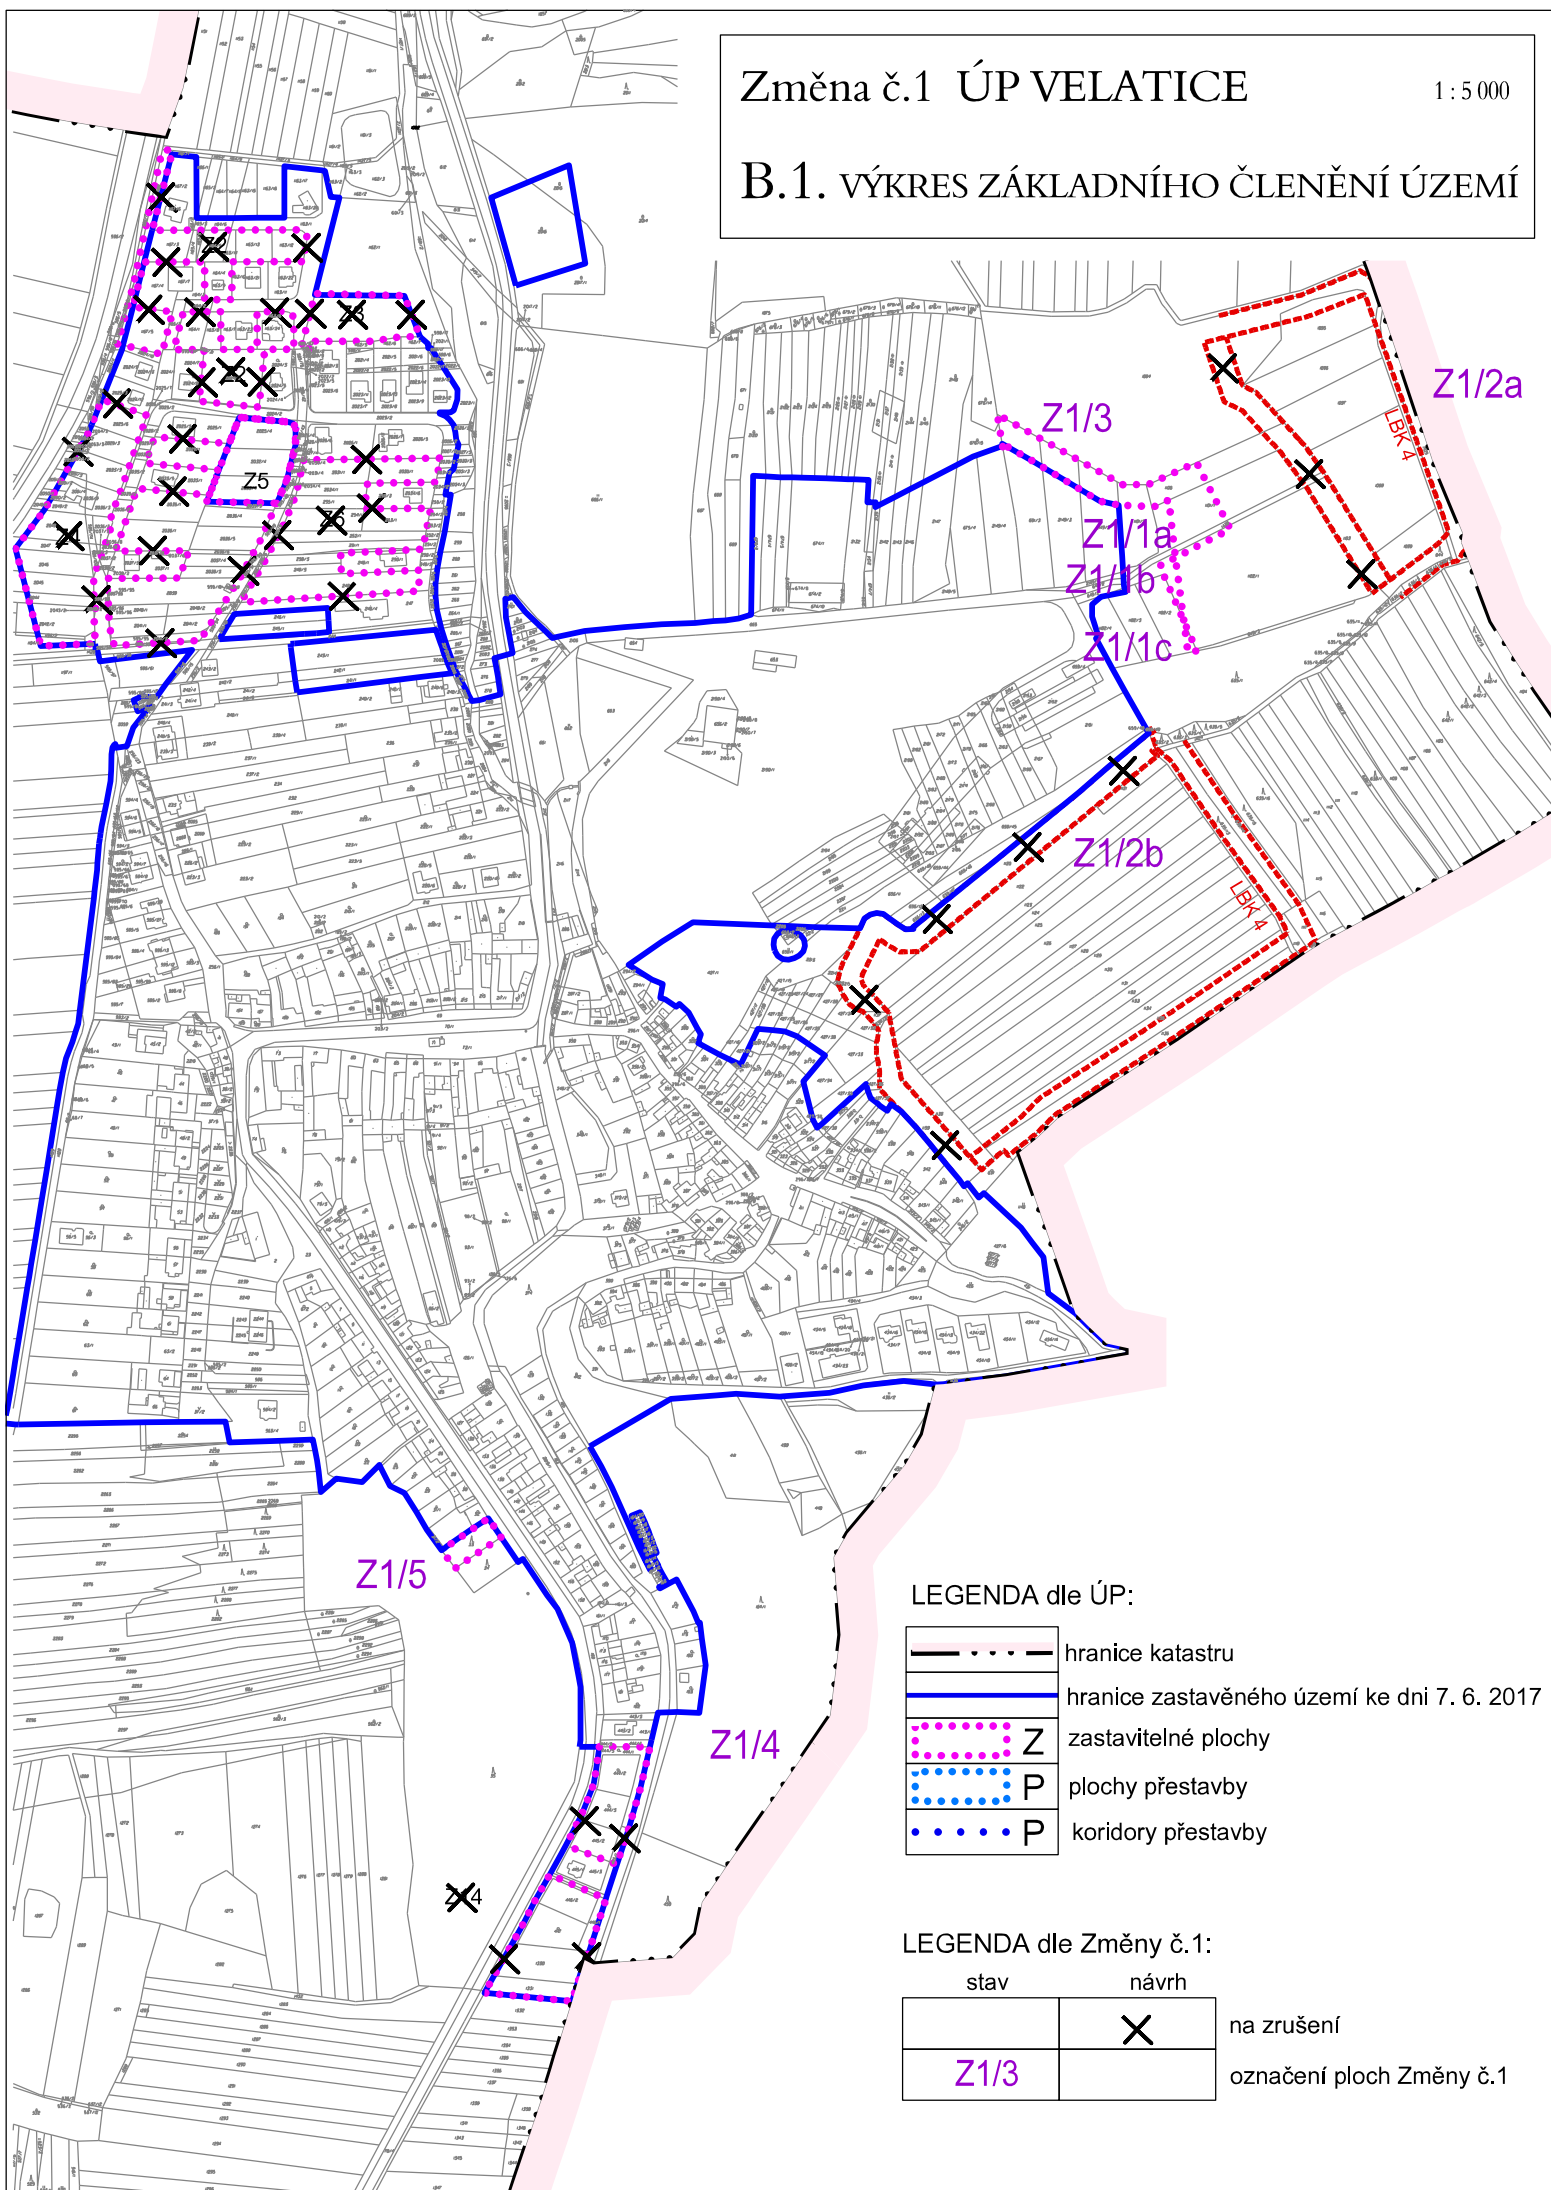

B.1. VÝKRES ZÁKLADNÍHO ČLENĚNÍ ÚZEMÍ

LEGENDA dle ÚP:

	hranice katastru
	hranice zastavěného území ke dni 7. 6. 2017
	Z zastavitelné plochy
	P plochy přestavby
	P koridory přestavby

LEGENDA dle Změny č.1:

stav	návrh	
		na zrušení
Z1/3		označení ploch Změny č.1